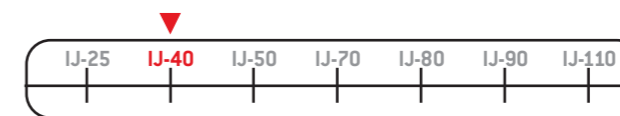

1 PESÉE

TOUS COURRIERS / COLIS
TOUS FORMATS